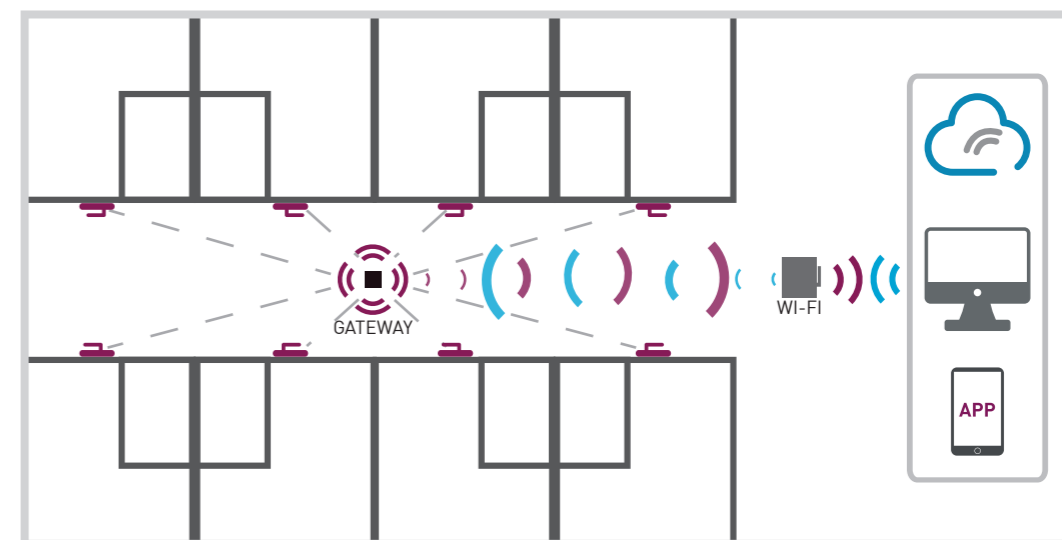

CONNECTIVIDAD ON-LINE

Gestión y mantenimiento en remoto de cerraduras electrónicas y controles de acceso Bluetooth. Control desde el pc de recepción y vía smartphone